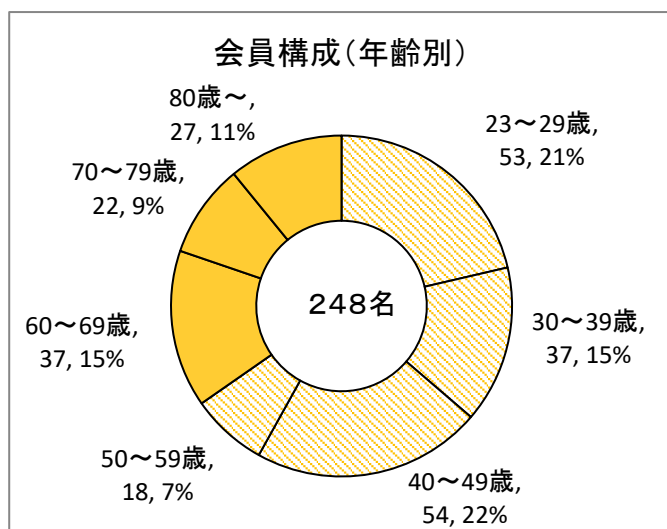

令和5年度 集計・解析

1. 会員年齢構成 ……卒業年次から推計(新卒=23歳)

	23～29歳	30～39歳	40～49歳	50～59歳	60～69歳	70～79歳	80歳～	計
会員	53	37	54	18	37	22	27	248
構成	21%	15%	22%	7%	15%	9%	11%	100%
内現職・OB	162 65%				86 35%			248
R05総会参加	1	3	4	6	7	1	2	24
構成1	4%	13%	17%	25%	29%	4%	8%	100%
構成2	2%	8%	7%	33%	19%	5%	7%	10%

当日参加
会員

(注) R02・R03・R04総会はコロナ禍で開催せず。

R01総会参加	4	3	10	4	8	2	3	34
---------	---	---	----	---	---	---	---	----

2. 職業別構成

	公務員			建設業	測量設計業	その他	無職(不明含む)	計
	国	県	市町					
	0	79	52	29	23	15	50	248
	0.0%	32%	21%	12%	9%	6%	20%	100%
R05総会参加	0	6	3	5	6	1	3	24
	0%	25%	13%	21%	25%	4%	13%	100%

★総会参加者減少傾向: 52→50→47→43→34(R01)→24(R05)