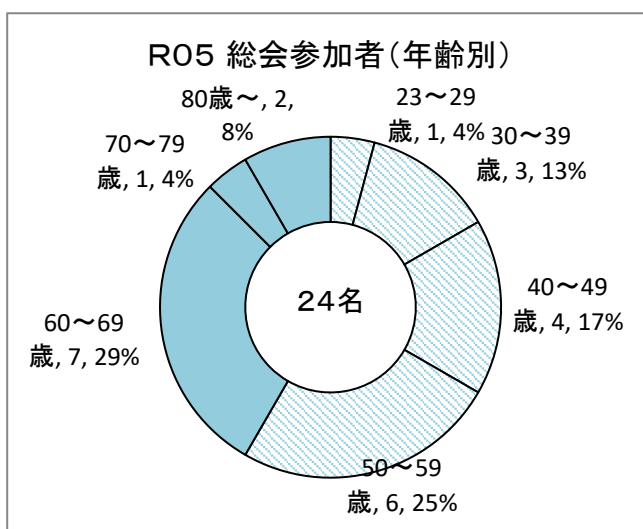

令和5年度 集計・解析

1. 会員年齢構成 ……卒業年次から推計(新卒=23歳)

	23～29歳	30～39歳	40～49歳	50～59歳	60～69歳	70～79歳	80歳～	計
会員	53	37	54	18	37	22	27	248
構成	21%	15%	22%	7%	15%	9%	11%	100%
内現職・OB	162 65%				86 35%			248
R05総会参加	1	3	4	6	7	1	2	24
構成1	4%	13%	17%	25%	29%	4%	8%	100%
構成2	2%	8%	7%	33%	19%	5%	7%	10%

当日参加
会員

(注) R02・R03・R04総会はコロナ禍で開催せず。

R01総会参加	4	3	10	4	8	2	3	34
---------	---	---	----	---	---	---	---	----

2. 職業別構成

	公務員			建設業	測量設計業	その他	無職(不明含む)	計
	国	県	市町					
	0	79	52	29	23	15	50	248
	0.0%	32%	21%	12%	9%	6%	20%	100%
R05総会参加	0	6	3	5	6	1	3	24
	0%	25%	13%	21%	25%	4%	13%	100%

★総会参加者減少傾向: 52→50→47→43→34(R01)→24(R05)